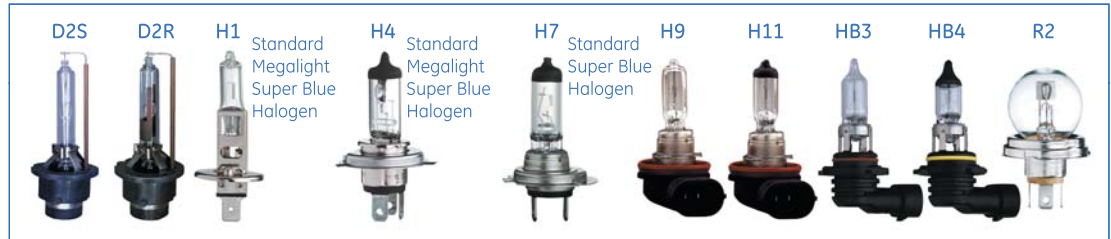

front view
vue de face
vista frontal

headlamps | phares | faros

front parking | feux de stationnement avant | frontal de estacionamiento

front turn / hazard | clignotant/feux de détresse avant | frontal de viraje/peligro

fog | anti-brouillards | neblina

dashboard | tableau de bord | tablero

side repeater | lampe témoin latérale | repetidor lateral