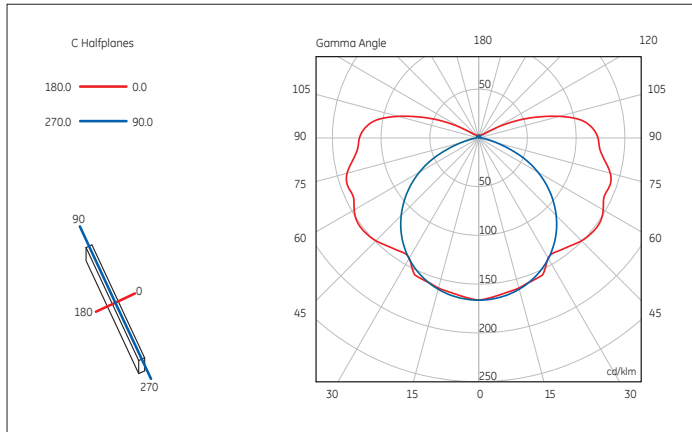

Photometric data

1 x 28W